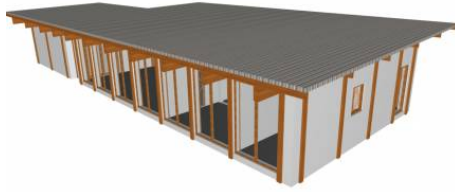

## Größe

Breite	8,13 m
Länge	22,03 m
Höhe OK Attika	3,79 m
Grundfläche	153,00 m <sup>2</sup>
Nutzfläche	131,20 m <sup>2</sup>

## Basisausstattung

	Menge	Einzelpreis	Gesamtpreis
Außenfassade Metall	136,06 m <sup>2</sup>	100,00 €/m <sup>2</sup>	13606,00 €
Außentüren Kunststoff	3,69 m <sup>2</sup>	500,00 €/m <sup>2</sup>	1845,00 €
Schiebefenster bzw. Faltfenster Kunststoff	3,79 m <sup>2</sup>	450,00 €/m <sup>2</sup>	1705,50 €
Kunststofffenster Dreh-Kipp	2,00 m <sup>2</sup>	400,00 €/m <sup>2</sup>	800,00 €
Kunststofffenster Festverglasung	31,38 m <sup>2</sup>	300,00 €/m <sup>2</sup>	9414,00 €
Konstruktion inklusive Dach	1 St.	29479,21 €/St.	29479,21 €
Holzkonstruktion inklusive Dach und Dämmung	1 St.	111822,87 €/St.	111822,87 €

## Mögliche Eigenleistung

Bodenbelag Laminat	106,70 m <sup>2</sup>	39,00 €/m <sup>2</sup>	4161,30 €
Zimmertüren Premium	6 St.	490,00 €/St.	2940,00 €