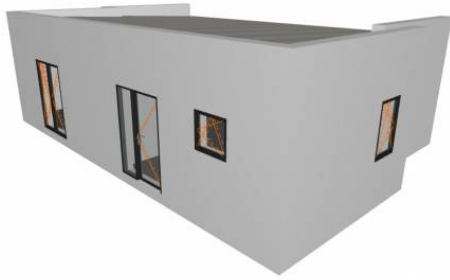

LH-150 (BK) Grundriss 9

Holz Modul

LISSYHAUS

LissyHaus
Modulbausystem GmbH
Wameler Berg 3A
D-59519 Möhnese
Tel.: (+49) 2924 8765313
Fax: (+49) 2924 851437
Email: info@lissyhaus.de
www.lissyhaus.de

Größe

Breite	7,70 m
Länge	11,60 m
Höhe OK Attika	3,76 m
Grundfläche	84,43 m ²
Nutzfläche	71,30 m ²

Basisausstattung

	Menge	Einzelpreis	Gesamtpreis
Außenfassade Metall	117,71 m ²	100,00 €/m ²	11771,00 €
Außentüren Kunststoff	6,15 m ²	500,00 €/m ²	3075,00 €
Kunststofffenster Dreh-Kipp	12,50 m ²	400,00 €/m ²	5000,00 €
Holzkonstruktion inklusive Dach und Dämmung	1 St.	45910,60 €/St.	45910,60 €

Mögliche Eigenleistung

Innenwände	52,45 m ²	60,00 €/m ²	3147,00 €
Bodenbelag Laminat	62,10 m ²	39,00 €/m ²	2421,90 €
Zimmertüren Premium	3 St.	490,00 €/St.	1470,00 €

Preise

Zwischensumme Basisausstattung	65.756,60 €
Zwischensumme Eigenleistung	7.038,90 €
Lieferung und Montage	8.818,80 €
Gesamtsumme Brutto inkl. ges. MwSt.	81.614,30 €